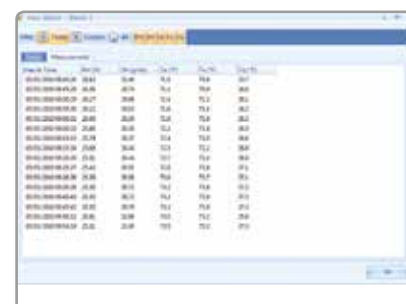

気候観察システム

Elcometer 320

警告灯と警報装置の組み込み型PCにElcometer 319を接続します。このPCには、遠隔観察用のコンピュータを標準のイーサネット (TCP/IP) またはBluetooth®で接続します。

ElcoMonitor™の画面には、計測値が信号と同じ赤、緑、黄に色分けされて示されます。オフィスにいながら、254か所の気候の変化が一目でわかります。

ElcoMonitor™にはセットアップウィザードが備わっているため、各Elcometer 320観察ステーションをセットアップするのも簡単です。観察ステーションを組み立てて電源を入れると、ElcoMonitor™が、そのステーションを検出します。

各観察ステーションはElcoMonitor™ソフトウェアを使って遠隔地からセットアップできます。

セットアップするときは、次の設定を行います。

- 各ステーションで観察する2つのパラメータ
- 赤、黄、緑の警告灯を作動させる制限値
- 赤の点滅で知らせる警告パラメータ
- データの記録頻度
- 警告ブザーの長さ

ユーザー名とパスワードを設定しておき、特定の管理者だけがステーションの設定を変更できるようにします。

各ステーションで計測した値 (RH、SH、Ta、Ts、TΔ) がすべてElcoMonitor™に送信されるので、離れた場所で気候の変化を確認・調査できます。

さらに、個々の観察ステーションの観測値から報告書を生成したり、スプレッドシート形式で保存しておくこともできます。

仕様

Elcometer ElcoMonitor™ 観察システム		証明書
コード番号	G320-1	●
測定パラメータ	RH、SH、Ta、Ts、TΔ	
PCとの接続	イーサネット (TCP/IP) またはBluetooth® 警報装置の組み込み型PCをDHCPサーバーのあるTCP/IPネットワークに接続すると、自動的にIPアドレスが割り当てられます	
ステーション数	Elcometer 320のステーション254台まで	
組み込み型PC	eBox 3300-JSK (RS232接続ポート2個)、または同等のPC	
中央のPCの動作環境	Windows XP (1GB以上のRAMと1GB以上のハードディスク空き容量)、1024 x 768の解像度のディスプレイ、観察ステーションと同じイーサネット (TCP/IP) 接続 (同じサブネットワーク推奨)、内蔵またはUSB経由のBluetooth®接続	
内用品	Elcometer 319結露計トップモデル (校正証明書付き)、警告灯と電源ユニット、Elcometer 320気候観察システム本体と電源ユニット、フラッシュメモリカード、接続ケーブル、ElcoMonitor™ LogソフトウェアとElcoMonitor™ Viewソフトウェア、Bluetooth® USB Dongle	

● 証明書が標準で付属しています。