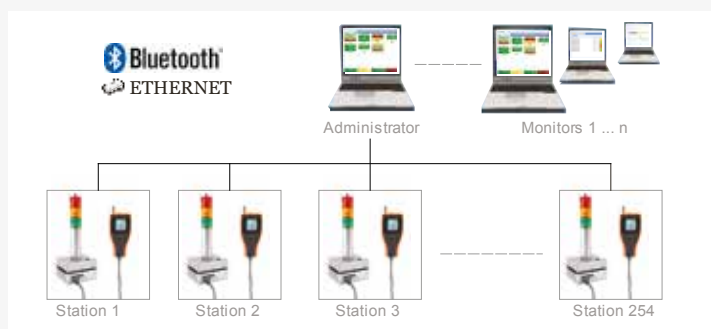

elcometer®

検査機器

Elcometer 320

気候観察システム

気候条件

Elcometer 320

気候観察システム

Elcometer 320は、気候を遠隔地から正確に観察できる強力なシステムです。

適合規格:

BS 7079-B4, IMO MSC.215(82),
IMO MSC.244(83), ISO 8502-4,
US Navy NSI 009-32,
US Navy PPI 63101-000

付属品

ElcoMonitor™

赤、黄、緑の各警告灯には、異常な計測値を音と表示で知らせる警報機能が内蔵されています

遠隔地から観察・記録できるパラメータは次のとおりです。

- 相対湿度
- 周囲の気温
- 表面の温度
- 比湿
- $T\Delta$ (表面の温度と露点の差)

Elcometer 320を独立した環境警報ステーションとして使うこともできます (1か所を観察する場合)

最大254か所の観察ステーションを、Bluetooth®かイーサネット (TCP/IP) 接続で遠隔地からセットアップできます

リモート気候観察システム

気候観察システム

Elcometer 320

警告灯と警報装置の組み込み型PCにElcometer 319を接続します。このPCには、遠隔観察用のコンピュータを標準のイーサネット (TCP/IP) またはBluetooth®で接続します。

ElcoMonitor™の画面には、計測値が信号と同じ赤、緑、黄に色分けされて示されます。オフィスにいながら、254か所の気候の変化が一目でわかります。

ElcoMonitor™にはセットアップウィザードが備わっているため、各Elcometer 320観察ステーションをセットアップするのも簡単です。観察ステーションを組み立てて電源を入れると、ElcoMonitor™が、そのステーションを検出します。