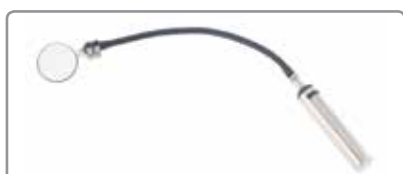

Elcometer 131 inspectiespiegels

Inspectiespiegels zijn ideaal om moeilijk bereikbare plaatsen te inspecteren – in pijpleidingen, achter hoeken, onder inspectietanks en andere onbereikbare of ongewone plaatsen.

Deze robuuste kwaliteitsspiegels geven, in combinatie met het complete assortiment instrumenten van Elcometer, een gedetailleerd beeld in alle inspectie omstandigheden.

Technische specificaties

Artikelnummer	Beschrijving
H131---1A	Elcometer 131/1A telescopische inspectiespiegel
Afmetingen	uitschuifbaar van 520mm (20.5") tot 1500mm (59") Spiegeldiameter: 63mm (2.5")
Gewicht	650g (1.43lb)
Paklijst	Elcometer 131 inspectiespiegel

Artikelnummer	Beschrijving
H131---1B	Elcometer 131/1B telescopische inspectiespiegel
Afmetingen	uitschuifbaar van 165mm (6.5") tot 925mm (36") Spiegeldiameter: 57mm (2.25")
Gewicht	100g (0.22lb)
Paklijst	Elcometer 131 inspectiespiegel

Artikelnummer	Beschrijving
H131---1C	Elcometer 131/1C telescopische inspectiespiegel
Afmetingen	uitschuifbaar van 165mm (6.5") tot 750mm (29.5") Spiegeldiameter: 82mm (3.25")
Gewicht	100g (0.22lb)
Paklijst	Elcometer 131 inspectiespiegel